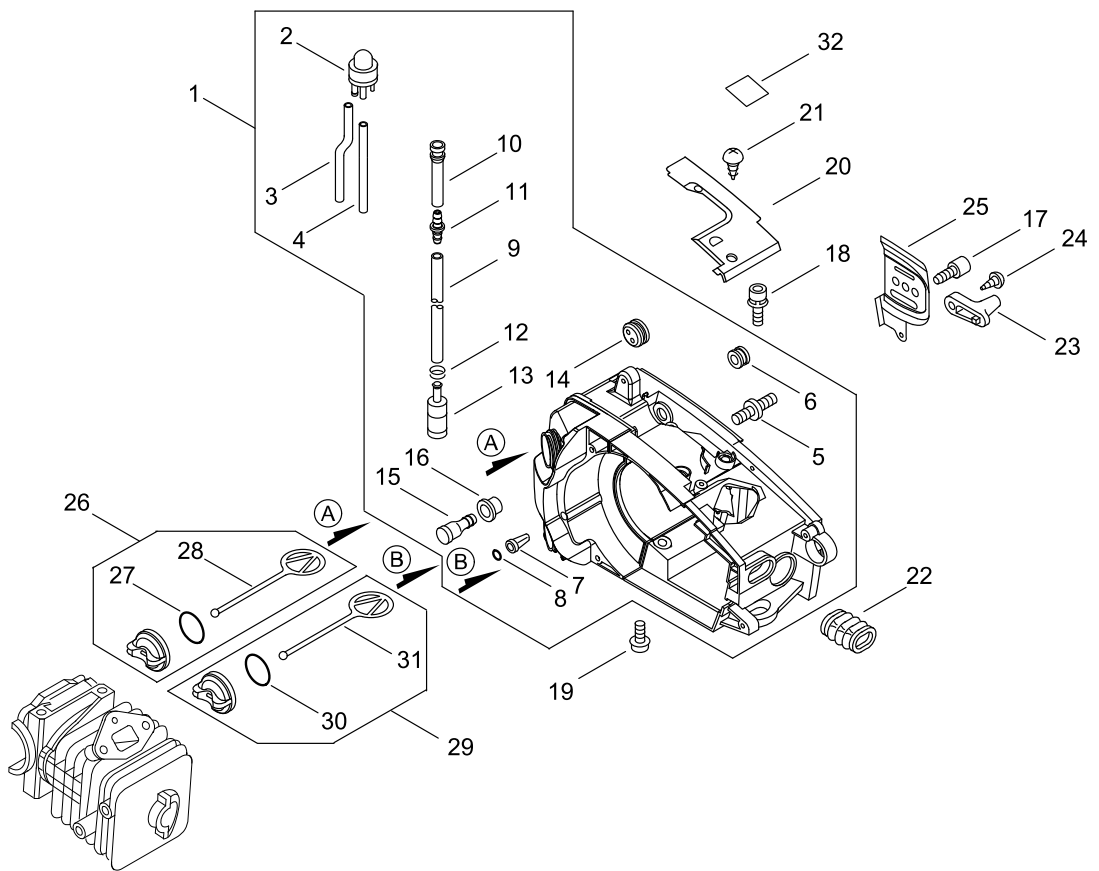

ENGINE COVER

ENGINE COVER

Key No.	LV (+)	Part No	Description	Qty	Standard
1		P100-007040	COVER ENGINE ASY	1	
2	+	123181-39130	PUMP, PRIMER	1	
3	+	V471-001252	PIPE	1	2.4*5*258 0カ7+5
4	+	V471-001262	PIPE	1	2.4*5*153 0カ7+5
5	+	V225-000370	BOLT,STUD 8	1	M8
6	+	163911-30130	PLUG	1	
7	+	436114-13930	VALVE, CHECK	1	
8	+	900724-00004	O-RING	1	S-4
9	+	V471-001231	PIPE	1	3*5*210
10	+	V470-000322	PIPE	1	10*6*L32
11	+	V186-000510	JOINT,PIPE	1	
12	+	V490-001240	CLIP	1	
13	+	A369-000420	STRAINER, FUEL	1	ES-16499
14	+	132115-44331	GROMMET, FUEL	1	
15	+	131300-56431	VENT ASSEMBLY, FUEL	1	
16	+	V137-000001	GROMMET,FUEL	1	
17		V202-000011	BOLT,4	2	4*12
18		900162-05018	BOLT HSH	2	5*18
19		900106-05025	BOLT HSH, FLANGE	2	5*25
20		A127-000021	COVER,DUST	1	
21		900253-04012	SCREW, TAPPING	2	4*12
22		A239-000000	PIPE,INTAKE	1	
23		433026-35430	CATCHER, CHAIN	1	
24		900253-05020	SCREW, TAPPING	1	5*20
25		C305-000023	PLATE,SPROCKET GUARD	1	
26		P021-005591	CAP ASY	1	
27	+	900720-00018	O-RING	1	P-18
28	+	A365-000050	CONNECTOR,CAP	1	
29		P021-005581	CAP ASY	1	
30	+	900720-00018	O-RING	1	P-18
31	+	A365-000050	CONNECTOR,CAP	1	
32		X505-002441	LABEL,CAUTION	1