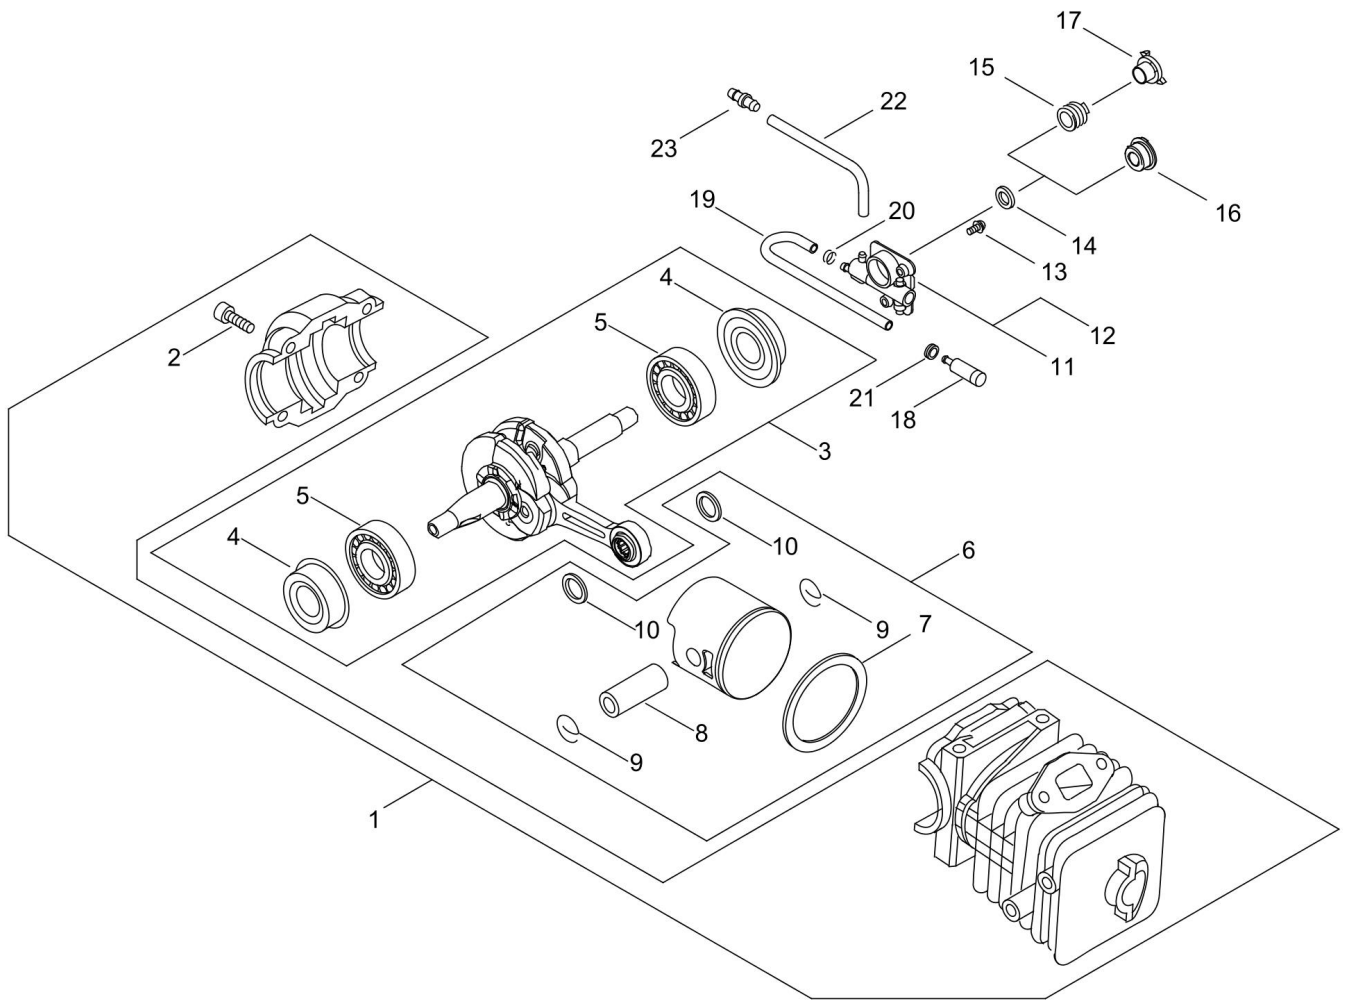

CS-280TES

Serial number: 38000001-38999999

Last update date: 02/18/2020

TABLE OF CONTENTS

CYLINDER, PISTON, CRANKSHAFT.....	1
ENGINE COVER.....	3
MAGNETO.....	5
AIR CLEANER, CARBURETOR.....	7
CARBURETOR.....	9
MUFFLER.....	11
RECOIL STARTER.....	13
HANDLE.....	15
CHAIN BRAKE.....	17
ACCESSORIES.....	19
OILER.....	21
GUIDE BAR, CHAIN.....	23

CYLINDER, PISTON, CRANKSHAFT

CYLINDER, PISTON, CRANKSHAFT

Key No.	LV (+)	Part No	Description	Qty	Standard
1		P021-044050	CYLINDER KIT	1	CS-271T
2	+	900162-05022	BOLT, H.S. 5*22	4	5*22 W,SW
3		P021-038072	CRANKSHAFT ASY	1	
4	+	V505-000001	SEAL,OIL	2	12*28*6.5
5	+	900800-36001	BEARING, BALL 6001	2	6001/C3
6		P021-044060	PISTON KIT	1	CS-271T
7	+	A101-000630	RING, PISTON	1	
8	+	100013-22330	PIN, PISTON	1	
9	+	100015-04630	CIRCLIP, PISTON PIN	2	
10	+	100014-11520	SPACER, PISTON PIN	2	
11		C022-000020	AUTO-OILER ASSEMBLY	1	OP-7
12		C022-000180	AUTO-OILER ASSEMBLY	1	OP-25 METAL GEAR
13		900238-04012	SCREW 4*12	2	4*12
14		V308-000030	WASHER,CIRCULAR 11	1	10.5*17.4*1.8
15		V652-000030	GEAR,WORM	1	
16		V652-000230	GEAR,WORM	1	
17		V356-000290	COLLAR,10	1	
18		P100-001900	STRAINER, OIL	1	
19		132010-22131	PIPE	1	3*6*150
20		V490-001230	CLIP	1	
21		132115-01462	GROMMET	1	
22		132012-11961	PIPE	1	3*6*45
23		V187-000010	NIPPLE	1	