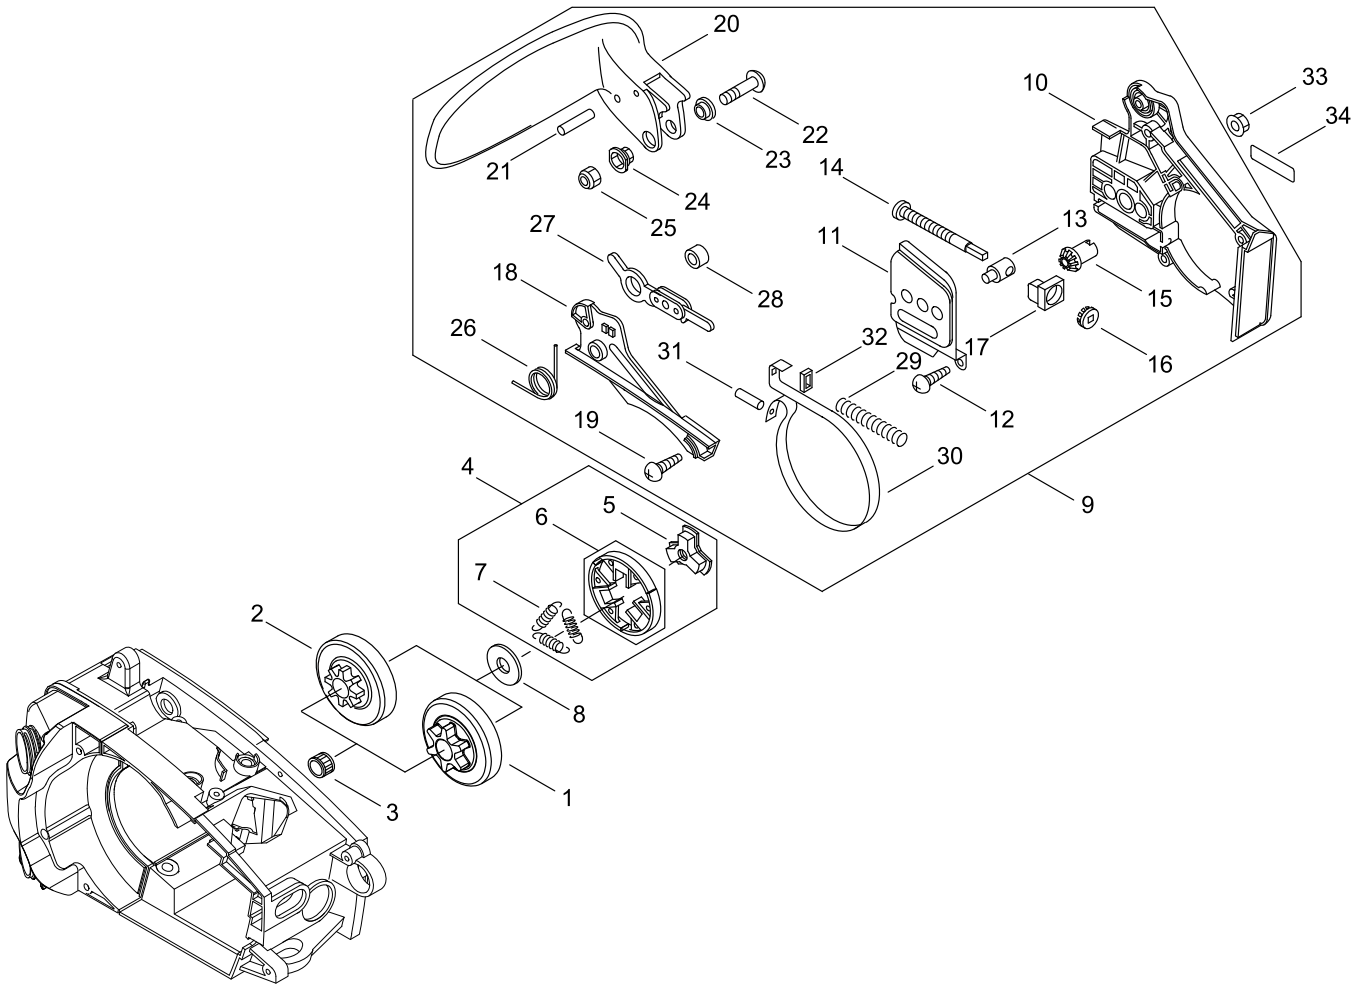

CHAIN BRAKE

CHAIN BRAKE

Key No.	LV (+)	Part No	Description	Qty	Standard
1		A556-000092	DRUM,CLUTCH	1	3/8A
2		A556-000102	DRUM,CLUTCH	1	1/4A
3		V555-000170	BEARING,NEEDLE 10	1	8E- KV10*13*12.8
4		A056-000030	CLUTCH	1	
5	+	A552-000020	HUB,CLUTCH	1	
6	+	P021-001950	CLUTCH SHOE SET	1	
7	+	V451-000150	SPRING,TENSION	3	
8		A551-000010	PLATE,CLUTCH	1	
9		P021-048911	BRAKE,ASM CHAIN	1	
10	+	C300-000173	GUARD,SPROCKET	1	
11	+	C305-000031	PLATE,SPROCKET GUARD	1	
12	+	900253-04012	SCREW	1	4*12
13	+	C309-000030	TENSIONER,CHAIN	1	
14	+	V203-000021	BOLT,5	1	
15	+	V651-000001	GEAR,BEVEL	1	
16	+	V651-000011	GEAR,BEVEL	1	
17	+	V355-000800	COLLAR,8	1	
18	+	C345-000114	COVER,BRAKE	1	
19	+	900253-04012	SCREW	2	4*12
20	+	C320-000034	LEVER,BRAKE	1	
21	+	900330-30260	ROLLER 3*26	2	3*26
22	+	91318-05032	SCREW	1	5*32
23	+	433167-39130	SPACER	1	
24	+	V353-000060	COLLAR,5	1	
25	+	900562-50005	LOCKNUT 5	1	5
26	+	V452-000110	SPRING,TORSION	1	
27	+	C334-000060	CONNECTOR,BRAKE	1	
28	+	433116-35430	SPACER 8	1	8*12*9
29	+	V450-000070	SPRING,COMPRESSION	1	
30	+	C328-000020	BAND,BRAKE	1	
31	+	93050-30098	ROLLER	1	F3*9.8
32	+	V376-000450	SPACER	1	
33		V265-000200	NUT	1	
34		X502-000340	LABEL,ECHO	1	ECHO(WHITE)