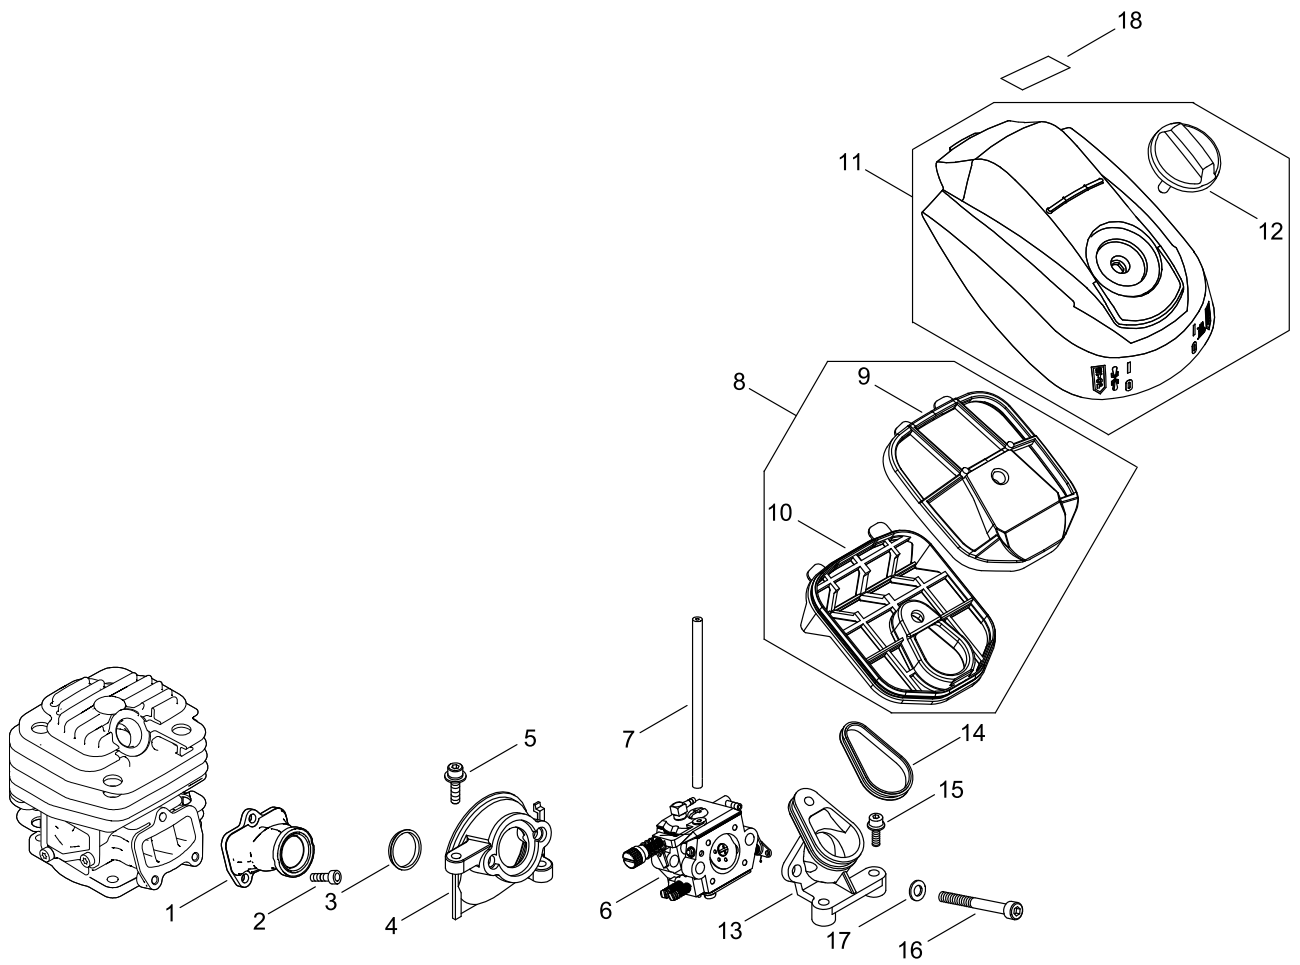

AIR CLEANER, CARBURETOR

AIR CLEANER, CARBURETOR

Key No.	LV (+)	Part No	Description	Qty	Standard
1		A202-000240	BELLOWS, INTAKE	1	
2		V202-000350	BOLT-SPW	3	M4-14
3		V359-000380	COLLAR,16	1	
4		A200-001050	INSULATOR,INTAKE	1	
5		V202-000200	BOLT	2	
6		A021-004001	CARBURETOR, DIAPHRAGM	1	WT-1055
7		132010-56031	PIPE	1	3*6*110
8		A226-001580	ELEMENT,AIR FILTER	1	
9	+	A226-001590	ELEMENT,AIR FILTER	1	
10	+	A226-001600	ELEMENT,AIR FILTER	1	
11		P100-005080	CLEANER COVER ASY	1	
12	+	A235-000270	KNOB,CLEANER LID	1	
13		A204-000220	ELBOW, CARBURETOR	1	
14		V581-000280	GASKET	1	
15		V202-000200	BOLT	2	
16		91100-05048	BOLT	2	
17		900600-00005	WASHER 5	2	5
18		X503-013050	LABEL,MODEL	1	CS-390ESX