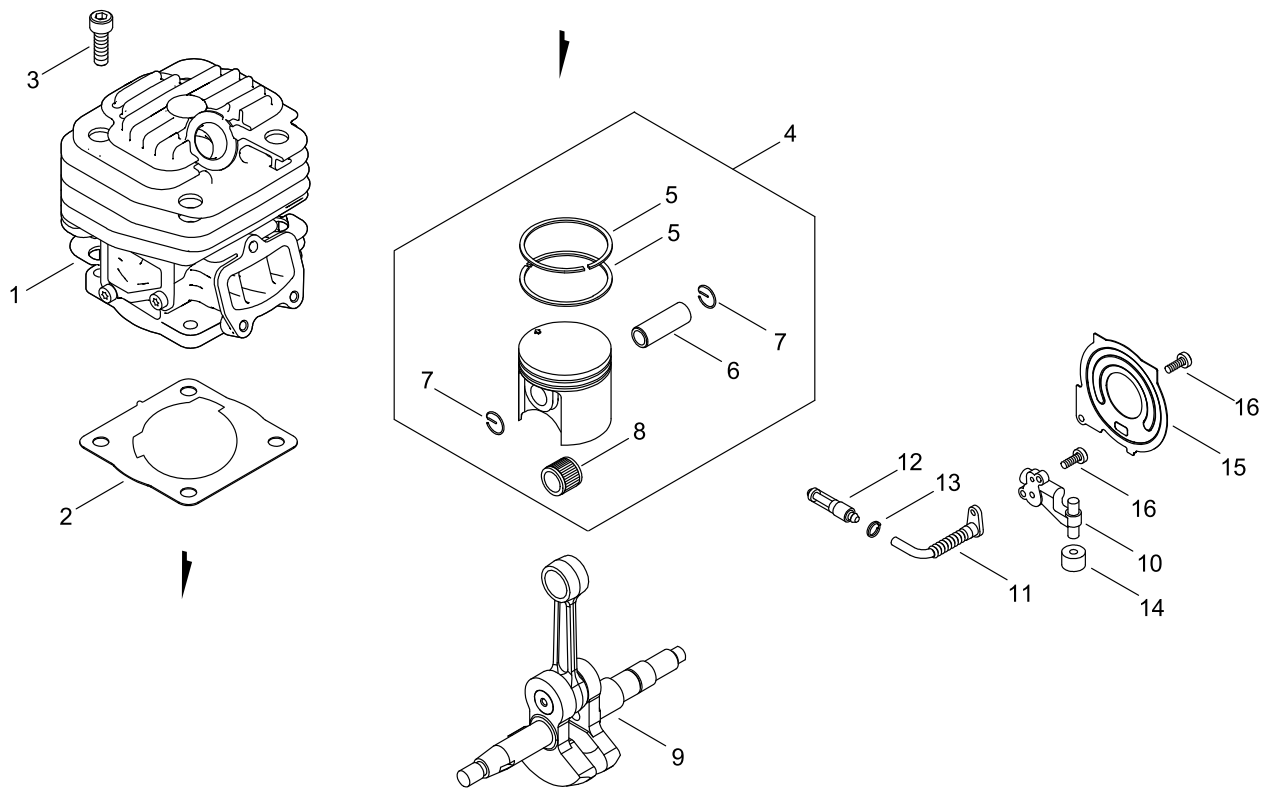

CYLINDER, PISTON, CRANKSHAFT

CYLINDER, PISTON, CRANKSHAFT

Key No.	LV (+)	Part No	Description	Qty	Standard
1		P021-040340	CYLINDER ASY	1	
2		V100-000750	GASKET,CYL	1	
3		900105-05018	BOLT, H.S. 5*18	4	5*18
4		P100-000370	PISTON KIT	1	
5	+	A101-000450	PISTON RING	2	
6	+	V608-000070	PIN,ENG 10	1	6*10*29.8
7	+	V580-000010	RING,END	2	10
8	+	V555-000140	BEARING,NEEDLE	1	
9		A011-000990	CRANK SHAFT	1	
10		C022-000121	AUTO-OILER ASSEMBLY	1	
11		V470-001840	PIPE	1	
12		C209-000070	STRAINER,OIL	1	
13		V490-001230	CLIP	1	
14		C211-000010	ELEMENT	1	
15		C236-000060	COVER,OILER	1	
16		V202-000520	BOLT,4	3	

CRANKCASE

CRANKCASE

Key No.	LV (+)	Part No	Description	Qty	Standard
1		P100-005060	CYLINDER COVER ASY	1	
2	+	A219-000040	SHUTTER,AIR	1	
3		V202-000200	BOLT	3	
4		P100-005070	CRANKCASE SET	1	
5	+	V592-000310	BEARING, BALL	1	6001X10JRXC3
6	+	V505-000070	OIL SEAL	1	
7	+	A356-000130	VALVE,CHECK	1	
8	+	V592-000320	BEARING, BALL	1	6002X13C3
9	+	V508-000070	OIL SEAL	1	
10	+	V225-000150	BOLT,STUD	2	
11	+	V629-000000	ROLLER	2	
12	+	V102-000142	GASKET,CRANKCASE	1	
13	+	V203-001450	BOLT	3	
14	+	900105-05016	BOLT, H.S. 5*16	2	5*16
15		C310-000110	CATCHER, CHAIN	1	
16		V203-002410	BOLT,5	1	
17		C020-000040	CAP	1	
18	+	V107-000090	GASKET	1	
19		V141-000100	PLUG	1	
20		900603-00004	WASHER 4	1	4.5*10*0.8
21		900212-04008	SCREW 4*8	1	+SF4*8
22		V355-000460	COLLAR,8	1	
23		V423-000080	MOUNT HOLDER	1	
24		91142-05008	SCREW BUTTON	1	
25		V420-002770	CUSHION	1	
26		V420-002740	SUPPORTER	1	
27		C304-000310	SPIKED	1	
28		900105-05012	BOLT, H.S. 5*12	2	5*12
29		890345-39231	LABEL,CAUTION	1	