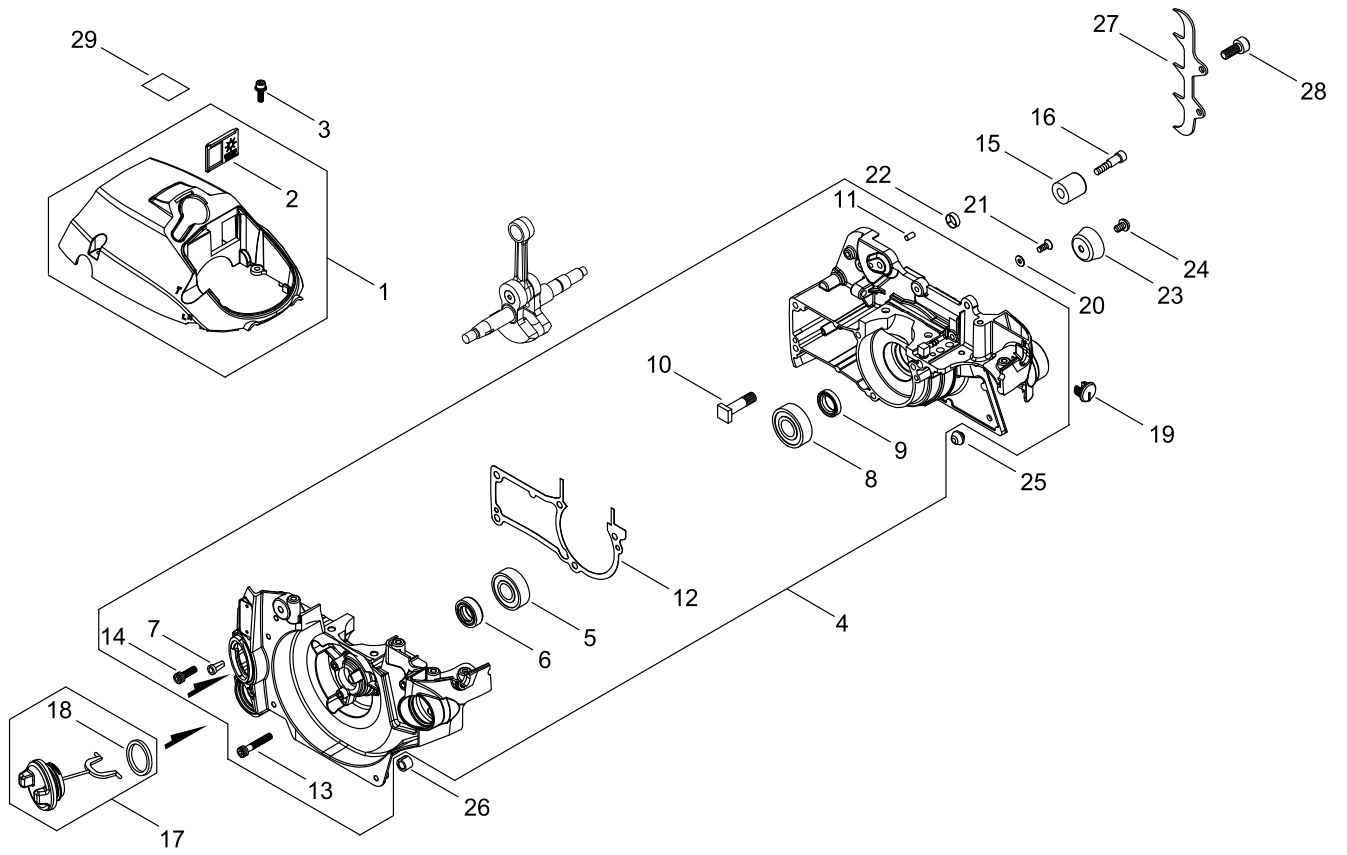

CS-390ESX

Serial number: 38000001-38999999

Last update date: 03/06/2020

TABLE OF CONTENTS

CYLINDER, PISTON, CRANKSHAFT.....	1
CRANKCASE	3
MAGNETO.....	5
AIR CLEANER, CARBURETOR.....	7
CARBURETOR.....	9
MUFFLER	11
RECOIL STARTER.....	13
HANDLE	15
CHAIN BRAKE.....	17
ACCESSORIES	19
GUIDE BAR, CHAIN.....	21

CYLINDER, PISTON, CRANKSHAFT

CYLINDER, PISTON, CRANKSHAFT

Key No.	LV (+)	Part No	Description	Qty	Standard
1		P021-040340	CYLINDER ASY	1	
2		V100-000750	GASKET,CYL	1	
3		900105-05018	BOLT, H.S. 5*18	4	5*18
4		P100-000370	PISTON KIT	1	
5	+	A101-000450	PISTON RING	2	
6	+	V608-000070	PIN,ENG 10	1	6*10*29.8
7	+	V580-000010	RING,END	2	10
8	+	V555-000140	BEARING,NEEDLE	1	
9		A011-000990	CRANK SHAFT	1	
10		C022-000121	AUTO-OILER ASSEMBLY	1	
11		V470-001840	PIPE	1	
12		C209-000070	STRAINER,OIL	1	
13		V490-001230	CLIP	1	
14		C211-000010	ELEMENT	1	
15		C236-000060	COVER,OILER	1	
16		V202-000520	BOLT,4	3	

CRANKCASE

CRANKCASE

Key No.	LV (+)	Part No	Description	Qty	Standard
1		P100-005060	CYLINDER COVER ASY	1	
2	+	A219-000040	SHUTTER,AIR	1	
3		V202-000200	BOLT	3	
4		P100-005070	CRANKCASE SET	1	
5	+	V592-000310	BEARING, BALL	1	6001X10JRXC3
6	+	V505-000070	OIL SEAL	1	
7	+	A356-000130	VALVE,CHECK	1	
8	+	V592-000320	BEARING, BALL	1	6002X13C3
9	+	V508-000070	OIL SEAL	1	
10	+	V225-000150	BOLT,STUD	2	
11	+	V629-000000	ROLLER	2	
12	+	V102-000142	GASKET,CRANKCASE	1	
13	+	V203-001450	BOLT	3	
14	+	900105-05016	BOLT, H.S. 5*16	2	5*16
15		C310-000110	CATCHER, CHAIN	1	
16		V203-002410	BOLT,5	1	
17		C020-000040	CAP	1	
18	+	V107-000090	GASKET	1	
19		V141-000100	PLUG	1	
20		900603-00004	WASHER 4	1	4.5*10*0.8
21		900212-04008	SCREW 4*8	1	+SF4*8
22		V355-000460	COLLAR,8	1	
23		V423-000080	MOUNT HOLDER	1	
24		91142-05008	SCREW BUTTON	1	
25		V420-002770	CUSHION	1	
26		V420-002740	SUPPORTER	1	
27		C304-000310	SPIKED	1	
28		900105-05012	BOLT, H.S. 5*12	2	5*12
29		890345-39231	LABEL,CAUTION	1	