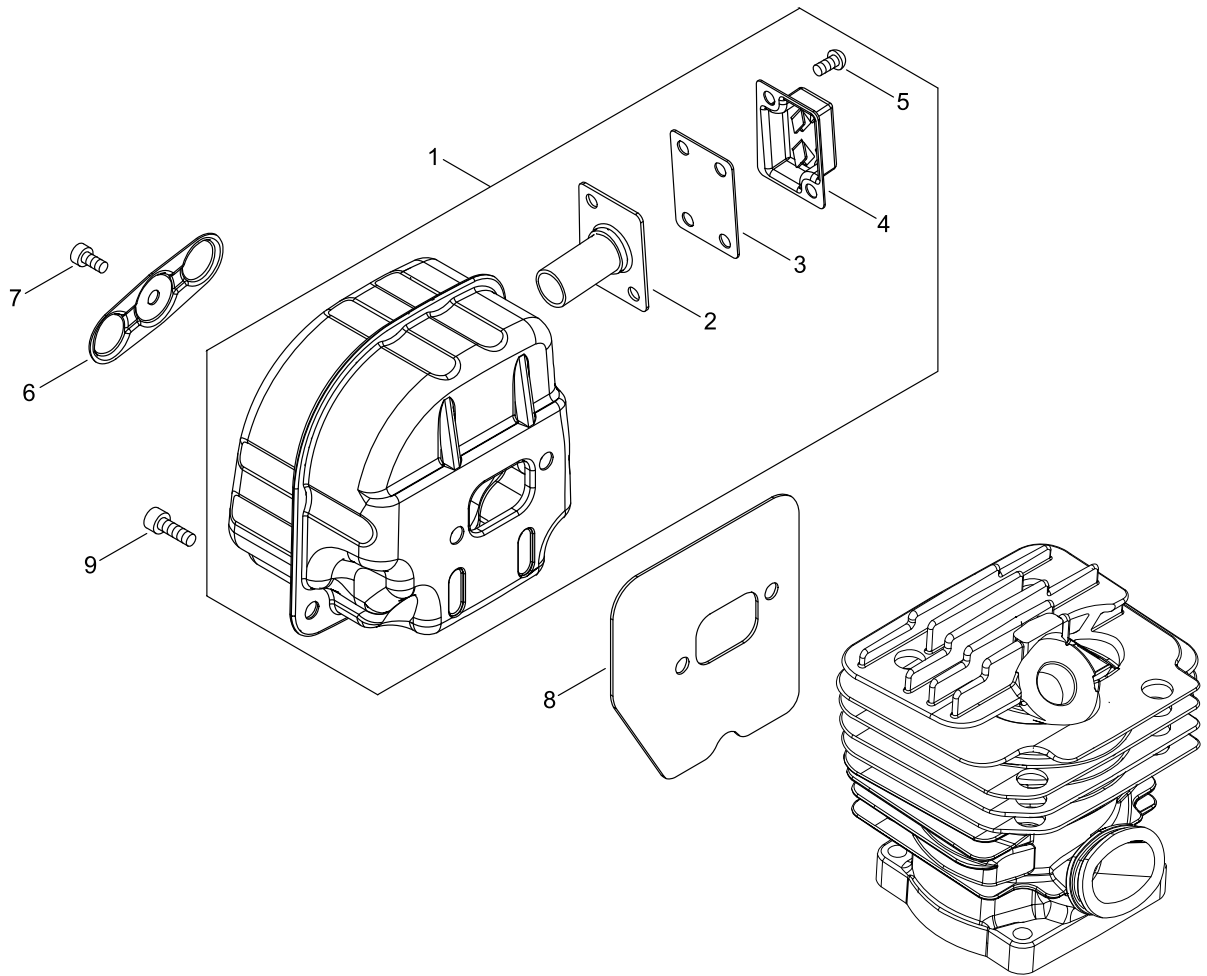

MUFFLER

MUFFLER

Key No.	LV (+)	Part No	Description	Qty	Standard
1		P021-048660	MUFFLER ASY	1	
2	+	A313-001481	GUIDE, EXHAUST	1	
3	+	A310-000450	SCREEN, ARRESTOR	1	
4	+	A313-002010	GUIDE, EXHAUST	1	ID:2220
5	+	91578-04006	SCREW	2	4*6
6		A301-000060	PLATE, MUFFLER	1	
7		900105-04006	BOLT HSH	1	4*6
8		V104-001780	GASKET,EXHAUST	1	
9		V203-002200	BOLT,5	4	M5X18