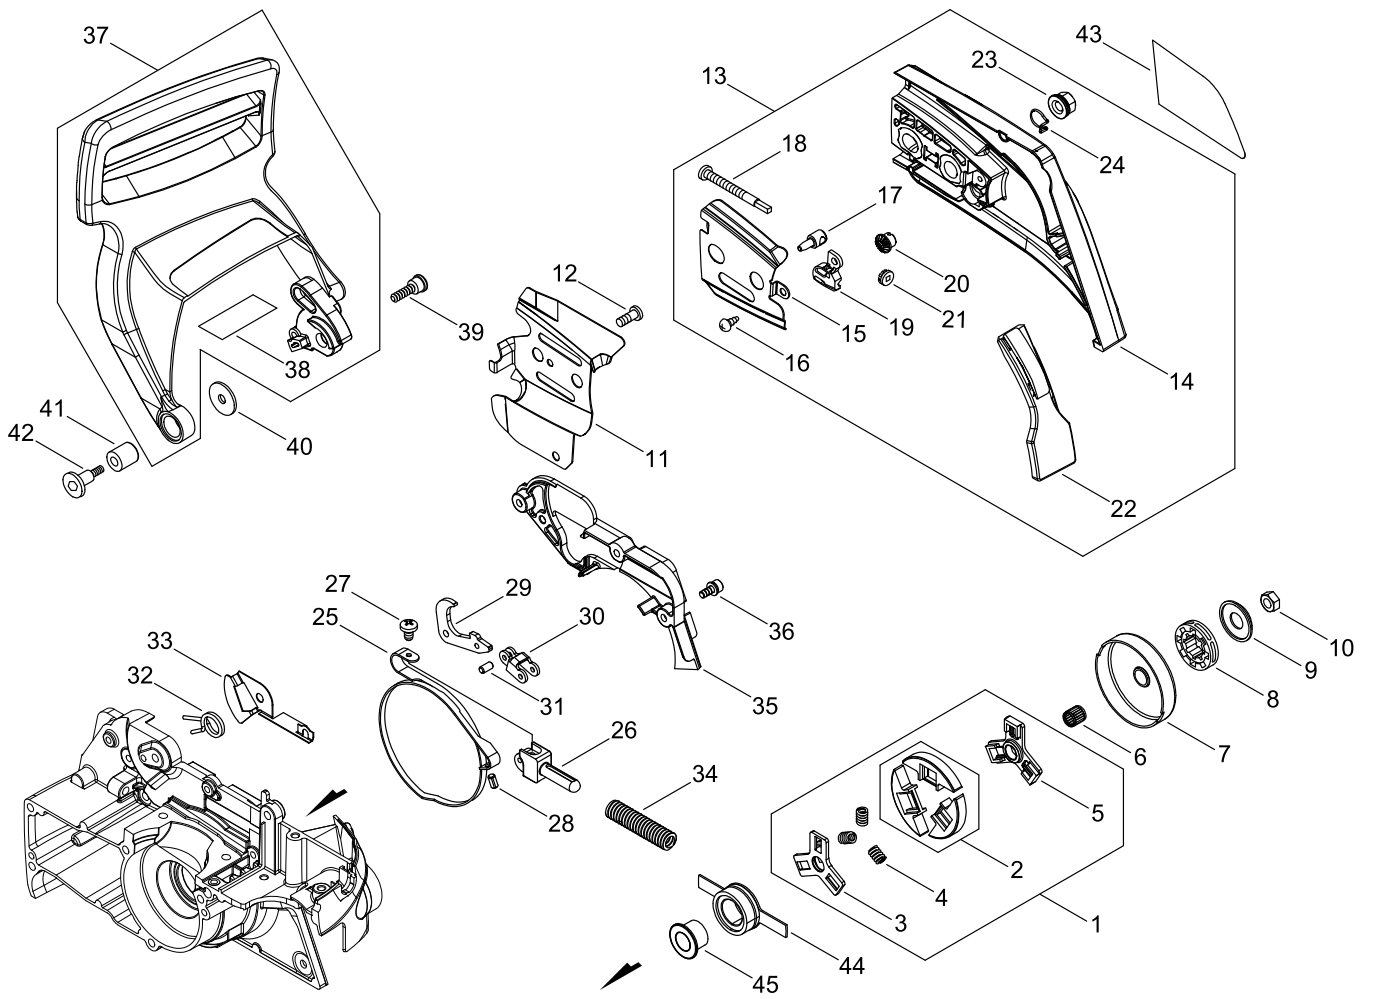

CHAIN BRAKE

CHAIN BRAKE

Key No.	LV (+)	Part No	Description	Qty	Standard
1		A056-000611	CLUTCH ASY	1	
2	+	P100-000270	CLUTCH SHOE SET	1	
3	+	A552-000231	HUB, CLUTCH	1	
4	+	V451-000930	SPRING	3	
5	+	A552-000241	HUB, CLUTCH	1	
6		V555-000150	BEARING,NEEDLE	1	
7		A556-001121	DRUM, CLUTCH	1	
8		175114-12530	SPROCKET, RIM .325	1	
9		V307-000451	WASHER,CIRCULAR 10	1	
10		V265-000211	NUT,8	1	
11		C305-000411	PLATE,SPROCKET GUARD	1	
12		V252-000470	SCREW,4	1	
13		P100-005710	GUARD, SPROCKET ASY	1	
14	+	C300-001040	GUARD, SPROCKET	1	
15	+	C305-000470	PLATE,SPROCKET GUARD	1	T=0.5
16	+	900253-04008	SCREW, TAPPING	1	4*8
17	+	C309-000190	TENSIONER, CHAIN	1	
18	+	V203-000021	BOLT,5	1	
19	+	V355-000840	COLLAR,8	1	
20	+	V651-001060	GEAR,BEVEL	1	
21	+	V651-000011	GEAR,BEVEL	1	
22	+	C302-000030	PROTECTOR	1	
23	+	V265-000550	NUT,8	2	
24	+	C649-000420	HOOK	2	
25		C328-000220	BAND,BRAKE	1	
26		C334-000180	CONNECTOR,BRAKE	1	
27		91381-04010	SCREW, TAPPING	1	4*10
28		93042-40100	PIN, SPRING	1	4*10
29		C334-000350	CONNECTOR, BRAKE	1	
30		C334-000200	CONNECTOR,BRAKE	1	
31		900330-30120	ROLLER	2	3*11.8
32		V452-000860	SPRING,TORSION	1	
33		C347-000010	PLATE,BRAKE SEAL	1	
34		V450-001160	SPRING,COIL	1	
35		C345-000431	COVER,BRAKE	1	
36		V202-000490	BOLT	3	
37		P021-048630	BRAKE LEVER ASY	1	
38	+	V341-000000	WASHER,SQUARE	1	
39		V203-001470	BOLT,ADHESIVE	1	
40		V303-000320	WASHER,CIRCULAR 5	1	
41		J211-000430	BUSH	1	
42		V203-001410	BOLT ADHESIVE	1	
43		X502-001020	LABEL,ECHO	1	
44		V652-000150	GEAR	1	
45		V357-000370	COLLAR,12	1