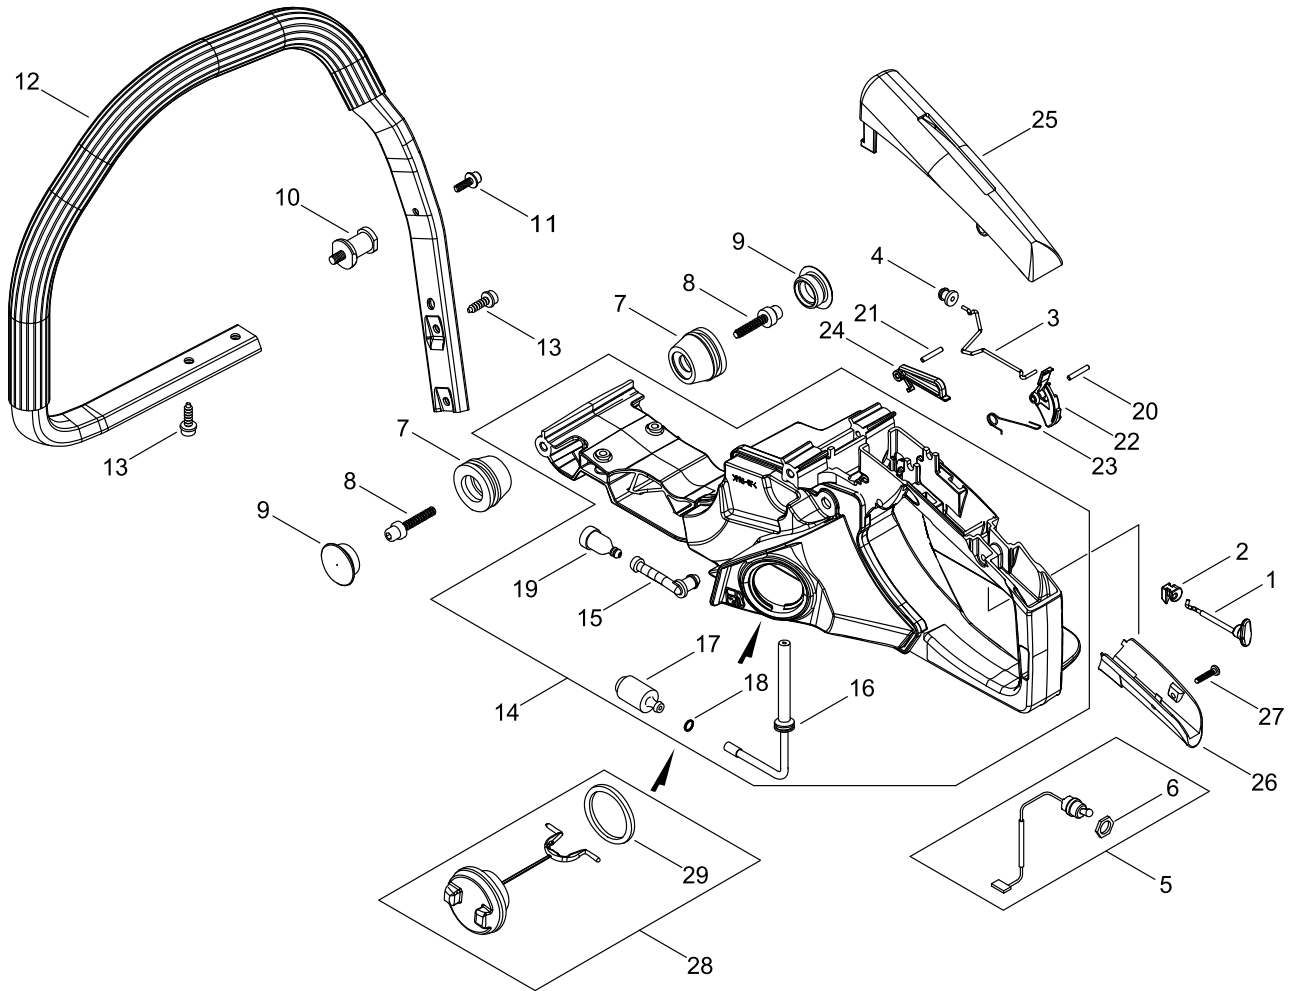

HANDLE

HANDLE

Key No.	LV (+)	Part No	Description	Qty	Standard
1		A240-000111	ROD, CHOKE	1	
2		V130-000131	GROMMET,CHOKE	1	
3		C454-000280	ROD,THROTTLE	1	
4		V133-000040	GROMMET	1	
5		P021-037400	SWITCH, ON OFF	1	
6	+	V266-000090	NUT,10	1	
7		V401-000610	CUSHION,5	4	
8		V203-001950	BOLT,5	4	
9		V421-000070	CAP,CUSHION	4	
10		V401-000330	CUSHION	1	
11		V202-000350	BOLT-SPW	1	M4-14
12		C040-000830	HANDLE, FRONT	1	
13		V203-001490	BOLT TAPPING	4	
14		P100-000752	HANDLE ASY, REAR	1	
15	+	V470-001531	PIPE	1	2*5*43
16	+	V470-001520	PIPE	1	
17	+	A369-000450	STRAINER, FUEL	1	
18	+	V490-000500	CLIP	1	
19	+	131300-56431	VENT ASSEMBLY, FUEL	1	
20		93060-40250	PIN, SPRING	1	4*25
21		93042-40220	PIN, SPRING	1	4*22
22		C450-000642	CONTROL, THROTTLE	1	
23		V452-000850	SPRING,TORSION	1	
24		C460-000390	LOCKOUT,THROTTLE	1	
25		C411-000170	LID,HANDLE	1	
26		C403-000530	GRIP	1	
27		91449-04022	SCREW, TAPPING	1	4*22
28		A033-000370	CAP ASSY	1	
29	+	V107-000070	GASKET	1