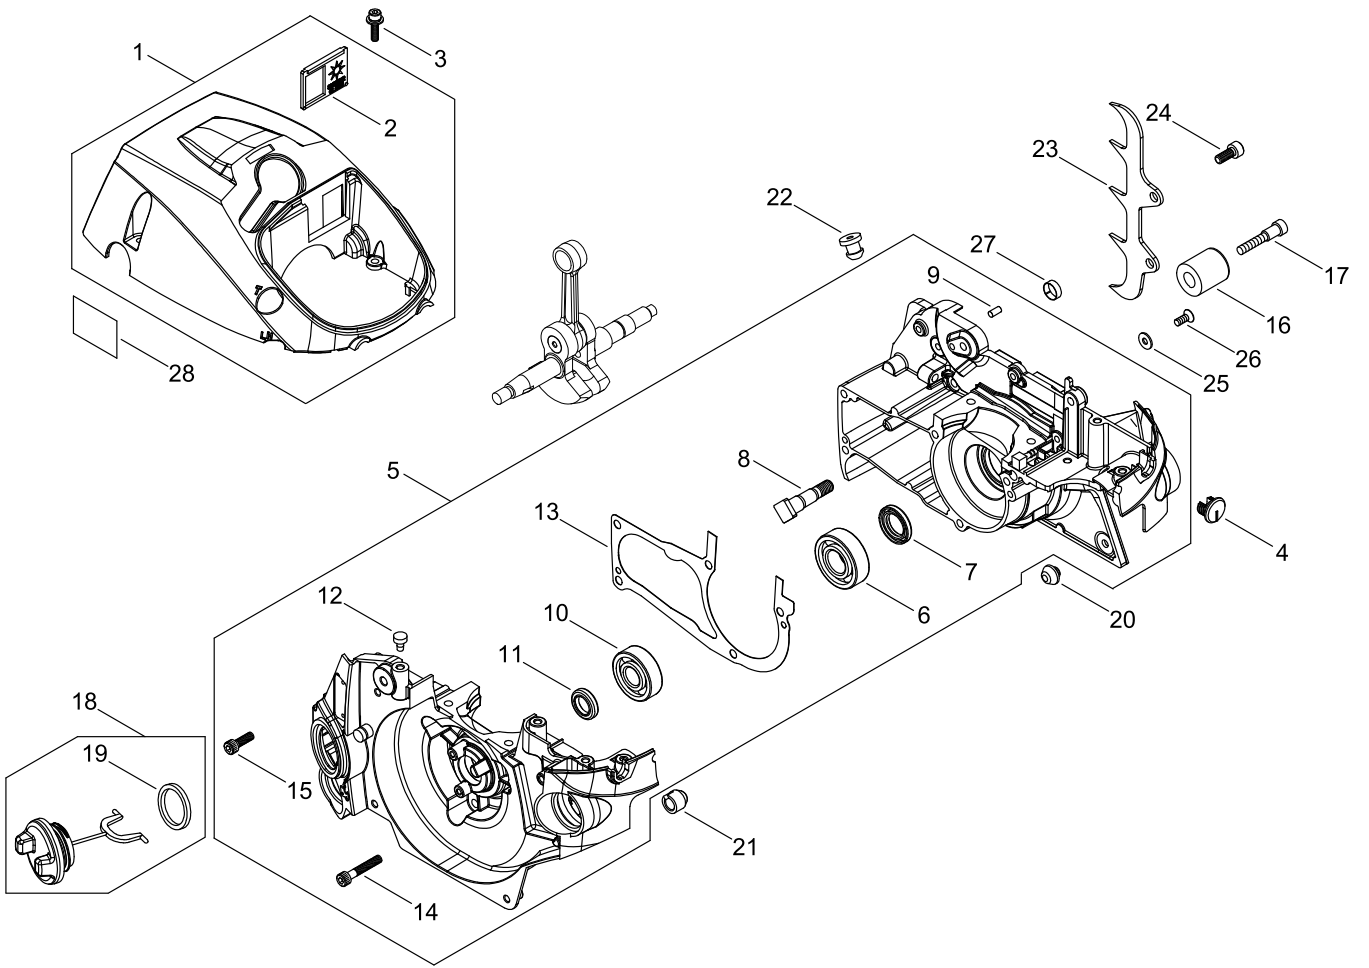

## TABLE OF CONTENTS

---

CYLINDER, PISTON, CRANKSHAFT.....	1
CRANKCASE .....	3
MAGNETO.....	5
AIR CLEANER, CARBURETOR.....	7
CARBURETOR.....	9
MUFFLER .....	11
RECOIL STARTER.....	13
HANDLE .....	15
CHAIN BRAKE.....	17
ACCESSORIES .....	19
GUIDE BAR, CHAIN.....	21

## CYLINDER, PISTON, CRANKSHAFT

Key No.	LV (+)	Part No	Description	Qty	Standard
1		A130-002280	CYLINDER	1	
2		V100-000620	GASKET,CYL	1	
3		A014-000120	RELEASE ASY., COMP.	1	
4		V141-000090	GROMMET,PLUG	1	
5		V203-001320	BOLT ADHESIVE	4	
6		P021-048650	PISTON KIT	1	
7	+	A101-000690	RING, PISTON	2	44*1.2*1.8
8	+	V609-000070	PIN,ENG 11	1	11*35.8 HL
9	+	V580-000030	RING,END	2	D 1.0
10	+	V556-000040	BEARING,NEEDLE 11	1	
11	+	V308-000040	WASHER,CIRCULAR 11	2	11.2*19.5*0.5
12		A011-001420	CRANKSHAFT,ASY	1	
13		C022-000121	AUTO-OILER ASSEMBLY	1	
14		C021-000050	STRAINER, OIL	1	
15	+	C209-000070	STRAINER,OIL	1	
16	+	V470-001840	PIPE	1	
17	+	V490-001230	CLIP	1	
18		C236-000060	COVER,OILER	1	
19		V202-000520	BOLT,4	3	

## CRANKCASE

Key No.	LV (+)	Part No	Description	Qty	Standard
1		P100-000740	CYLINDER COVER ASY	1	
2	+	A219-000040	SHUTTER,AIR	1	
3		V202-000690	BOLT,4	3	M4*14
4		V141-000100	PLUG	1	
5		P100-005020	CRANKCASE SET	1	
6	+	V592-000290	BEARING, BALL	1	6202X47C3
7	+	V508-000070	OIL SEAL	1	
8	+	V225-000150	BOLT,STUD	2	
9	+	V629-000000	ROLLER	2	
10	+	V592-000330	BEARING, BALL	1	6201X3C3
11	+	V505-000070	OIL SEAL	1	
12	+	A356-000130	VALVE,CHECK	1	
13	+	V102-000221	GASKET,CRANKCASE	1	
14	+	V203-001450	BOLT	3	
15	+	V203-001540	BOLT,ADHESIVE	2	
16		C310-000110	CATCHER, CHAIN	1	
17		V203-002410	BOLT,5	1	
18		C020-000040	CAP	1	
19	+	V107-000090	GASKET	1	
20		V420-004980	CUSHION	1	
21		V420-002780	CUSHION	1	
22		V133-000040	GROMMET	1	
23		C304-000310	SPIKED	1	
24		V203-002010	BOLT,5	2	
25		900603-00004	WASHER 4	1	4.5*10*0.8
26		900212-04008	SCREW 4*8	1	+SF4*8
27		V355-000460	COLLAR,8	1	
28		890345-39231	LABEL,CAUTION	1	