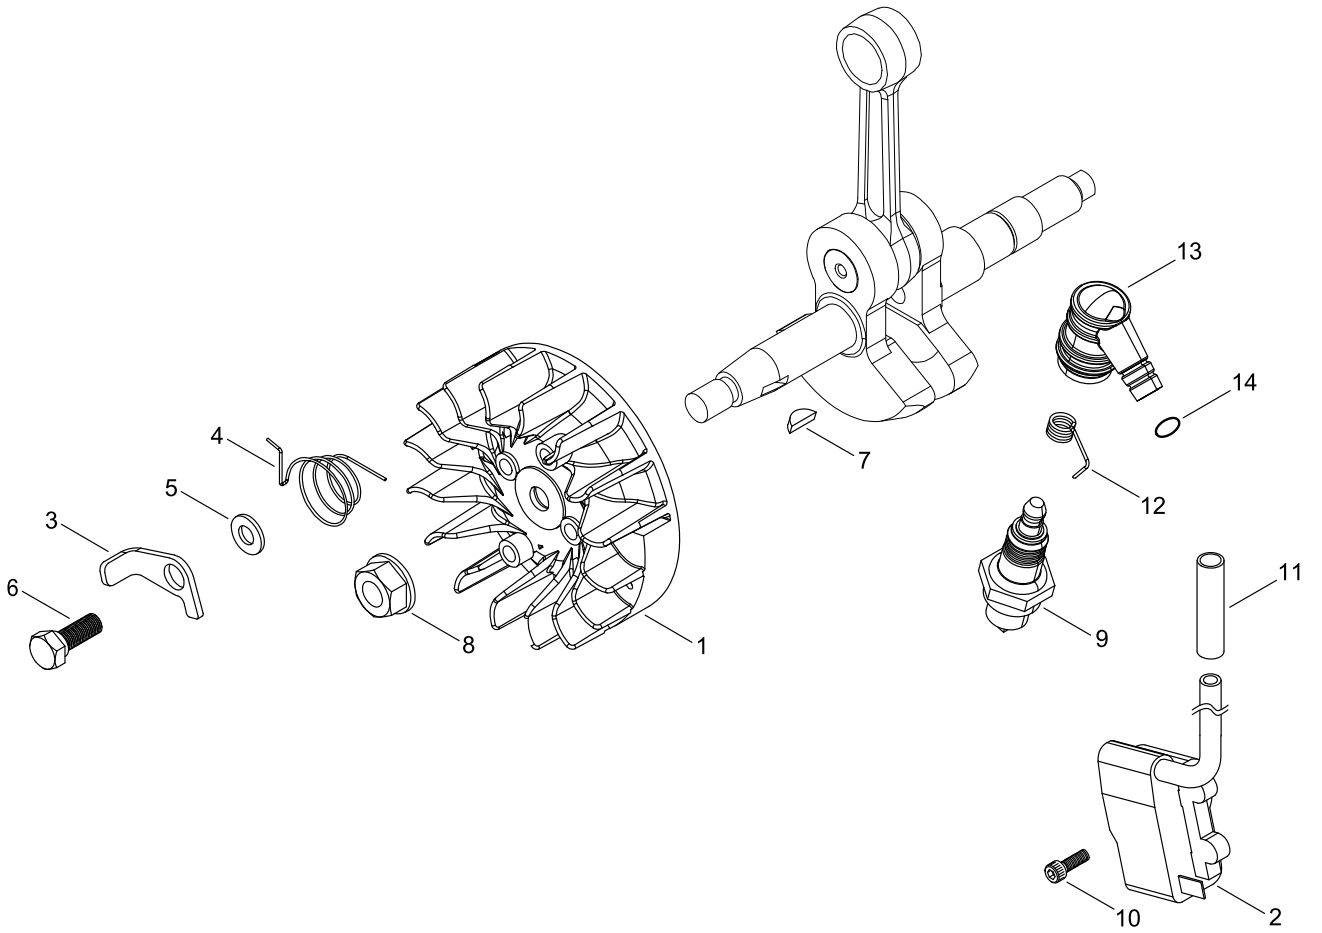

MAGNETO

MAGNETO

Key No.	LV (+)	Part No	Description	Qty	Standard
1		A409-001151	ROTOR,MAGNETO	1	
2		P021-037431	COIL, IGNITION	1	
3		A514-000220	PAWL	2	
4		V452-000870	SPRING,TORSION	2	
5		V304-000270	WASHER,CIRCULAR 6	2	
6		V204-000620	BOLT	2	
7		93115-03010	KEY, WOODRUFF	1	3*10
8		V265-000220	NUT	1	
9		A425-000000	SPARKPLUG	1	BPMR8Y
10		V202-000540	BOLT,4	2	
11		V475-005180	TUBE	1	
12		A426-000040	TERMINAL,SPARKPLUG	1	
13		A427-000160	PLUG CAP	1	
14		900720-20007	O-RING	1	P-7