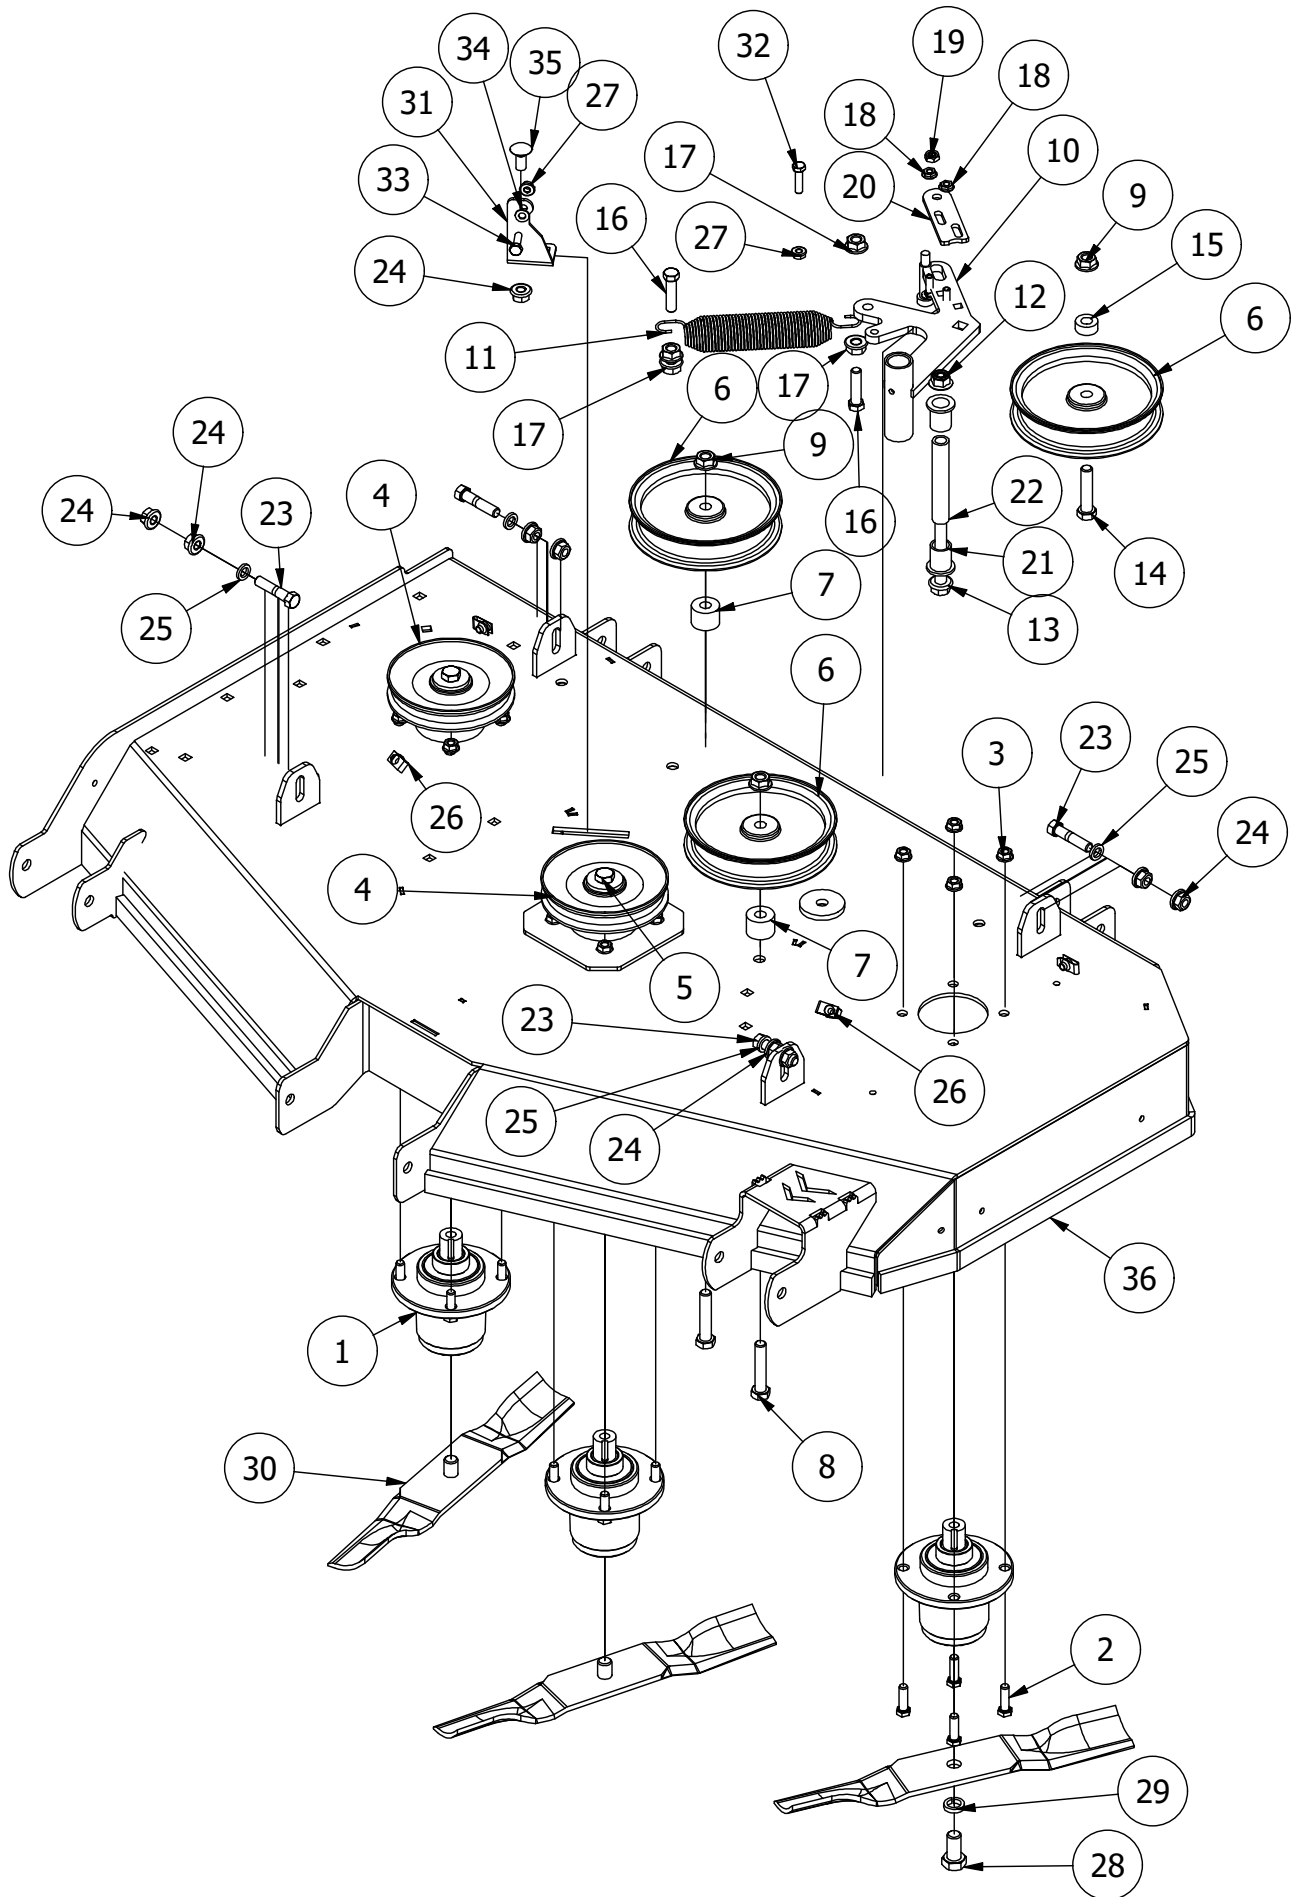

48" Deck Assembly 1

PARTS LIST			
ITEM	QTY	PART NUMBER	DESCRIPTION
1	3	437-0006-00	RZ Mower Deck Spindle Assy
2	12	418-0005-00	3/8-16 x 1-1/4 Hex Bolt GR5
3	12	413-0004-00	3/8-16 HEX FLANGE NUT W/SERR ZINC
4	3	433-0004-00	Deck Pulley 54"
5	3	418-0006-00	1/2-20 X 1-1/4 HEX C/S GR 5 ZINC
6	3	433-0014-00	Mower 6-3/4" Deck Idler Pulley
7	2	425-0002-00	Mower Deck Idler Spacer
8	2	418-0014-00	1/2-13 X 2-1/2 HEX FLANGE BOLT GR 8 ZC YELLOW
9	3	413-0010-00	1/2-13 HEX FLANGE NUT W/SERR ZINC
10	1	490-0019-00	Mower Deck Idler Pulley Arm Assembly
11	1	434-0005-00	Deck/pump idler spring
12	4	413-0002-00	1/2-13 NYLON INSERT FLANGE LOCKNUT ZC YELLOW
13	1	418-0009-00	1/2-13 X 5-1/2 HEX FLANGE BOLT GR 8 ZY
14	1	418-0012-00	1/2-13 X 2-1/4 HEX C/S GR 5 ZINC
15	1	425-0007-00	Mower IDLER PULLEY SPACER
16	2	418-0011-00	7/16-14 X 1-3/4 HEX C/S GR 2 ZINC (NOT A/T)
17	8	413-0005-00	1/2-13 HEX FLANGE NUT W/SERR ZINC YELLOW
18	2	413-0006-00	5/16-18 HEX FLANGE NUT W/SERR ZINC
19	1	613-2004-00	3/8"-16 Nyloc Jam Nut
20	1	439-0257-00	Deck Idler Pulley Belt Retainer Brkt
21	2	410-0007-00	3/4" ID X 15/16" OD X 1-1/8" LENGTH FLANGE BUSHING
22	1	425-0006-00	Mower Inner Idler Spacer
23	4	418-0046-00	7/16-14 X 2 HEX C/S GR 5 ZINC YELLOW
24	9	413-0011-00	7/16-14 HEX FLANGE NUT W/SERR ZINC YELLOW
25	4	419-0010-00	.443 ID X .750 OD X .125 THK NYLON BLACK
26	4	413-0053-00	5/16 Cage Nut
27	2	413-0027-00	5/16-18 NYLON INSERT FLANGE LOCKNUT ZC YELLOW
28	3	418-0007-00	5/8-18 X 1-1/4 HEX C/S GR 5 ZINC
29	3	419-0004-00	5/8 SPLIT LOCKWASHER ZINC
30	3	438-0004-00	48" Mower Deck Blade
31	1	439-0335-00	Deck Belt Idler Damper Mounting Bracket
32	1	418-0109-00	5/16- 18 x 1 1/4 Hex C/S (GR.8) ZC/Yel
33	1	418-0108-00	5/16 x1 Hex C/S (GR8) ZC/Yel
34	1	419-0016-00	5/16" ID X 5/8" OD X 1/16" THK BRONZE WASHER
35	1	418-0017-00	7/16-14 X 1 CARRIAGE BOLT ZINC
36	1	490-0065-00	2020 48" RZ Deck Assembly