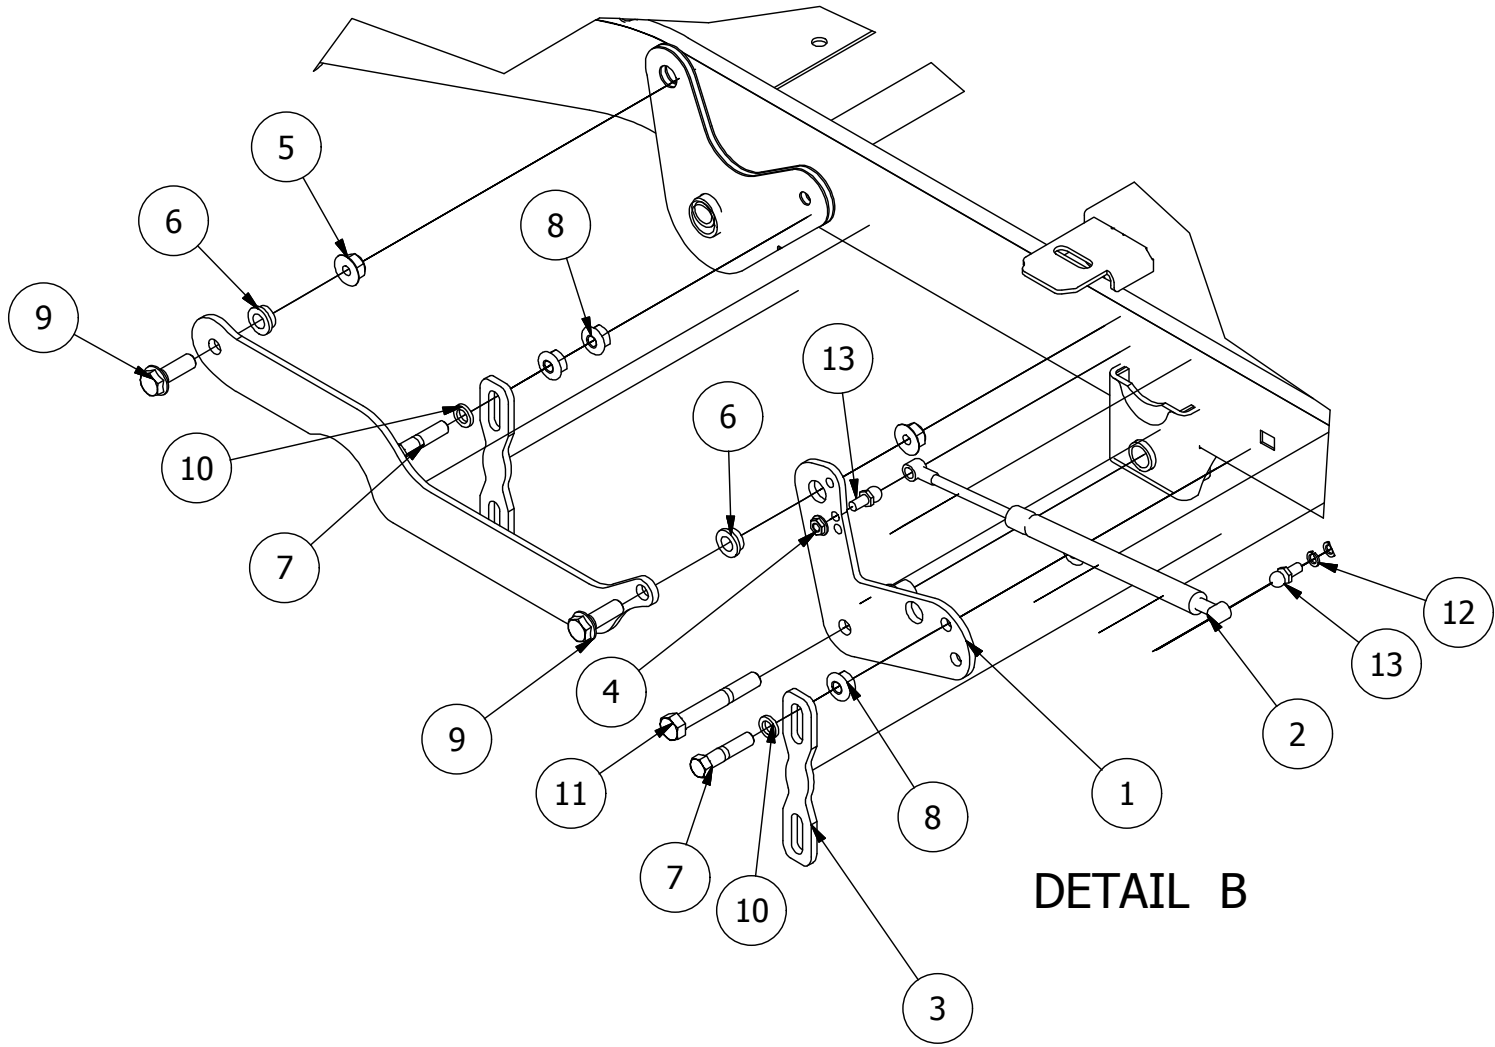

# Deck Height Indicator Assembly

Deck Height Parts List			
ITEM	QTY	PART NUMBER	DESCRIPTION
1	13	413-0006-00	5/16-18 HEX FLANGE NUT W/SERR ZINC
2	8	413-0002-00	1/2-13 NYLON INSERT FLANGE LOCKNUT ZC YELLOW
3	2	418-0053-00	3/8-16 X 1 CARRIAGE BOLT ZINC
4	4	410-0068-00	5/8" ID X 3/4" OD X 3/4" LENGTH FLANGE BUSHING
5	1	490-0026-00	Mower RZ TTQ Frame Assembly

**DETAIL A**

Detail A Parts List			
ITEM	QTY	PART NUMBER	DESCRIPTION
1	1	431-0006-00	RZ Deck Height Brtk Right Side
2	4	435-0013-00	Mower Deck Link
3	8	413-0002-00	1/2-13 NYLON INSERT FLANGE LOCKNUT ZC YELLOW
4	7	410-0009-00	1/2" ID X 3/4" OD X 3/8" LENGTH FLANGE BUSHING
5	4	418-0046-00	7/16-14 X 2 HEX C/S GR 5 ZINC YELLOW
6	8	413-0011-00	7/16-14 HEX FLANGE NUT W/SERR ZINC YELLOW
7	4	418-0047-00	1/2-13 X 1-1/2 HEX FLANGE BOLT ZINC YELLOW
8	4	419-0010-00	.443 ID X .750 OD X .125 THK NYLON BLACK
9	2	418-0042-00	1/2-13 X 3-1/2 HEX C/S GR 5 ZINC YELLOW
10	1	435-0021-00	Mower TTQ Deck Height Arm Right Link

Detail A Parts List			
ITEM	QTY	PART NUMBER	DESCRIPTION
1	1	431-0007-00	RZ Deck Height Brtk Left Actuator Side
2	1	434-0008-00	RZ Deck Assist Gas Spring
3	4	435-0013-00	Mower Deck Link
4	13	413-0006-00	5/16-18 HEX FLANGE NUT W/SERR ZINC
5	8	413-0002-00	1/2-13 NYLON INSERT FLANGE LOCKNUT ZC YELLOW
6	7	410-0009-00	1/2" ID X 3/4" OD X 3/8" LENGTH FLANGE BUSHING
7	4	418-0046-00	7/16-14 X 2 HEX C/S GR 5 ZINC YELLOW
8	8	413-0011-00	7/16-14 HEX FLANGE NUT W/SERR ZINC YELLOW
9	4	418-0047-00	1/2-13 X 1-1/2 HEX FLANGE BOLT ZINC YELLOW
10	4	419-0010-00	.443 ID X .750 OD X .125 THK NYLON BLACK
11	2	418-0042-00	1/2-13 X 3-1/2 HEX C/S GR 5 ZINC YELLOW
12	2	419-0009-00	5/16 SPLIT LOCKWASHER ZINC
13	2	487-0005-00	Control Arm Damper Ball Stud