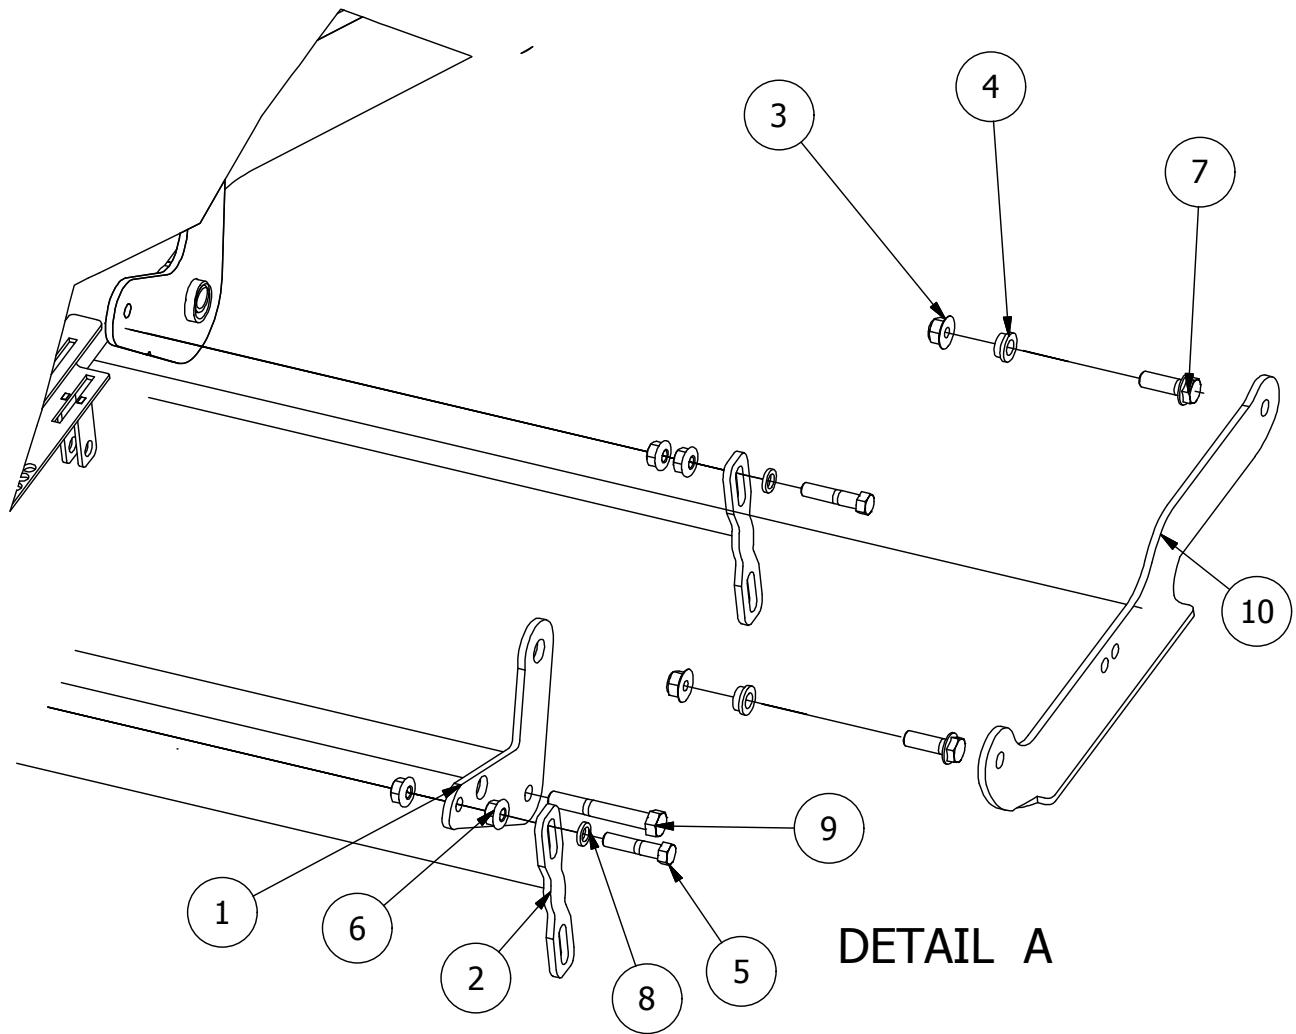

Detail A

Brake Assembly Parts List			
ITEM	QTY	PART NUMBER	DESCRIPTION
1	1	435-0004-00	MOWER BRAKE LINKAGE
2	1	439-0009-00	Mower Frame Brake Mounting Bracket
3	1	490-0016-00	Mower Brake Lock Lever Assembly
4	1	490-0017-00	Mower Brake Unlock Lever Assembly
5	1	434-0003-00	Brake Pedal Release Spring
6	1	434-0002-00	Brake Pedal Tension Spring
7	13	413-0006-00	5/16-18 HEX FLANGE NUT W/SERR ZINC
8	2	418-0029-00	1/4-20 X 1-1/4 HEX C/S GR 2 ZINC
9	1	413-0013-00	3/8-16 NYLON INSERT FLANGE LOCKNUT ZINC
10	3	418-0027-00	5/16-18 X 1-3/4 HEX C/S GR 2 ZINC
11	8	413-0002-00	1/2-13 NYLON INSERT FLANGE LOCKNUT ZC YELLOW
12	1	420-0001-00	1/8 X 3/4 COTTER PIN ZINC
13	1	418-0028-00	1/2-13 X 1-1/2 HEX C/S GR 2 ZINC
14	7	410-0009-00	1/2" ID X 3/4" OD X 3/8" LENGTH FLANGE BUSHING

# Deck Height Indicator Assembly

Deck Height Parts List			
ITEM	QTY	PART NUMBER	DESCRIPTION
1	13	413-0006-00	5/16-18 HEX FLANGE NUT W/SERR ZINC
2	8	413-0002-00	1/2-13 NYLON INSERT FLANGE LOCKNUT ZC YELLOW
3	2	418-0053-00	3/8-16 X 1 CARRIAGE BOLT ZINC
4	4	410-0068-00	5/8" ID X 3/4" OD X 3/4" LENGTH FLANGE BUSHING
5	1	490-0026-00	Mower RZ TTQ Frame Assembly

**DETAIL A**

Detail A Parts List			
ITEM	QTY	PART NUMBER	DESCRIPTION
1	1	431-0006-00	RZ Deck Height Brtk Right Side
2	4	435-0013-00	Mower Deck Link
3	8	413-0002-00	1/2-13 NYLON INSERT FLANGE LOCKNUT ZC YELLOW
4	7	410-0009-00	1/2" ID X 3/4" OD X 3/8" LENGTH FLANGE BUSHING
5	4	418-0046-00	7/16-14 X 2 HEX C/S GR 5 ZINC YELLOW
6	8	413-0011-00	7/16-14 HEX FLANGE NUT W/SERR ZINC YELLOW
7	4	418-0047-00	1/2-13 X 1-1/2 HEX FLANGE BOLT ZINC YELLOW
8	4	419-0010-00	.443 ID X .750 OD X .125 THK NYLON BLACK
9	2	418-0042-00	1/2-13 X 3-1/2 HEX C/S GR 5 ZINC YELLOW
10	1	435-0021-00	Mower TTQ Deck Height Arm Right Link