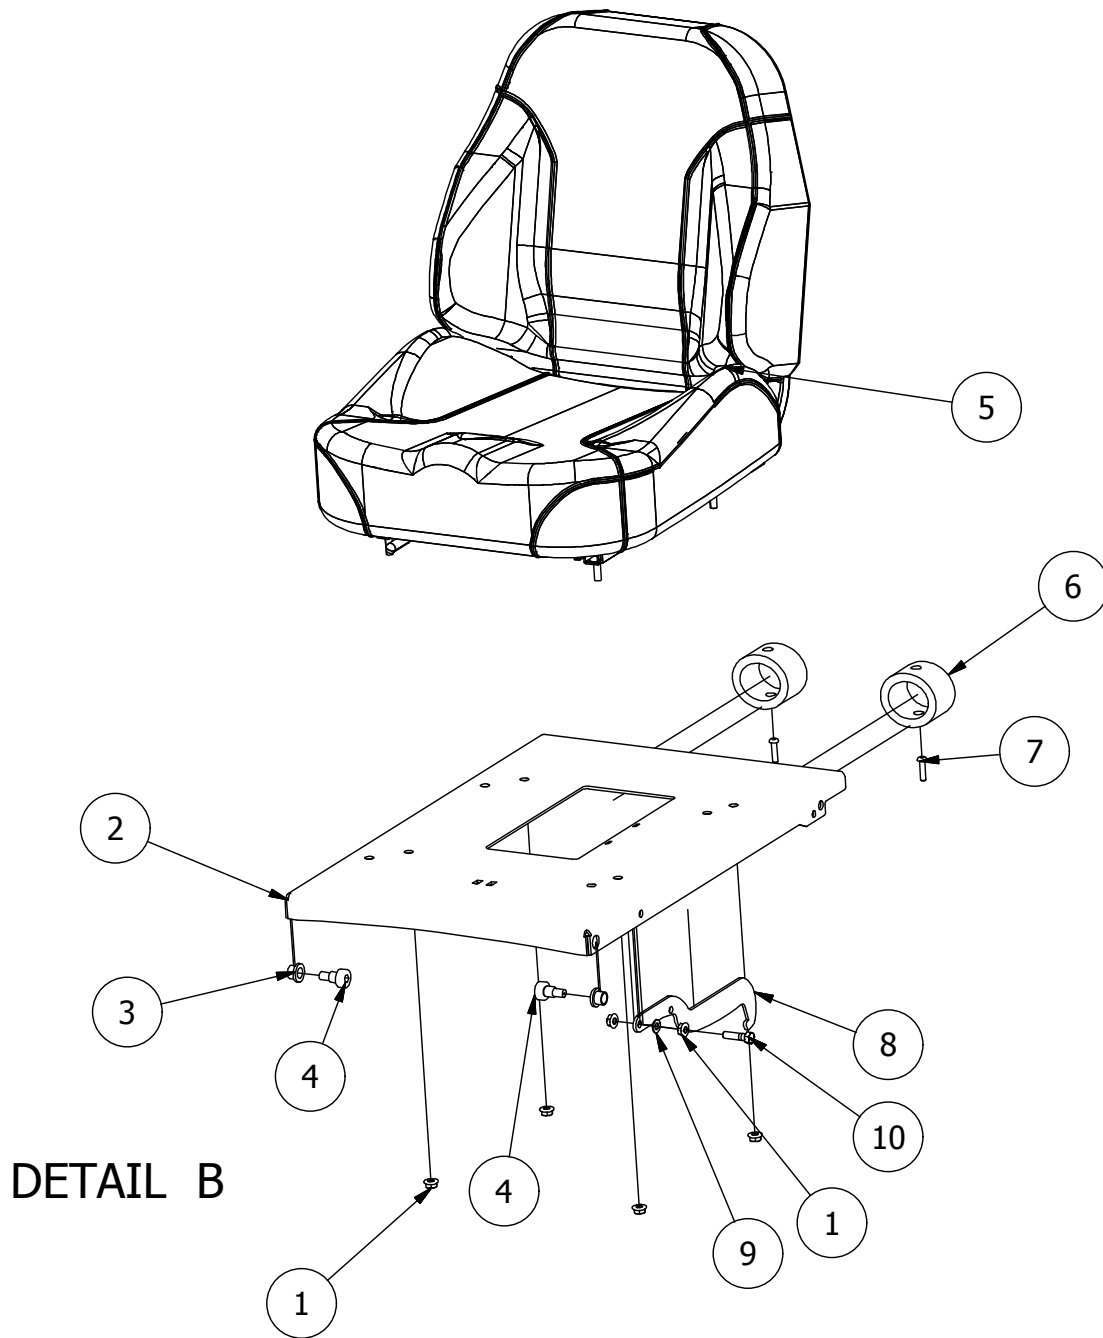

Detail B Parts List			
ITEM	QTY	PART NUMBER	DESCRIPTION
1	6	413-0019-00	5/16-18 NYLON INSERT FLANGE L/NUT ZINC
2	1	439-0113-00	RZ Mower Seat Brtk
3	2	410-0010-00	1/2" ID X 5/8" OD X 1/2" LENGTH FLANGE BUSHING
4	2	418-0038-00	1/2 X 1/2 SOCKET SHOULDER BOLT ZC YELLOW
5	1	471-0009-00	RZ seat
6	2	487-0004-00	Seat Suspension Elastomer GBR-7
7	2	418-0039-00	1/4-20 X 1 BUTTON SOCKET C/S
8	1	439-0065-00	Mower Seat Latch Hook
9	1	419-0016-00	5/16" ID X 5/8" OD X 1/16" THK BRONZE WASHER
10	1	418-0036-00	5/16-18 X 1-1/4 HEX TAP BOLT ZINC GR8