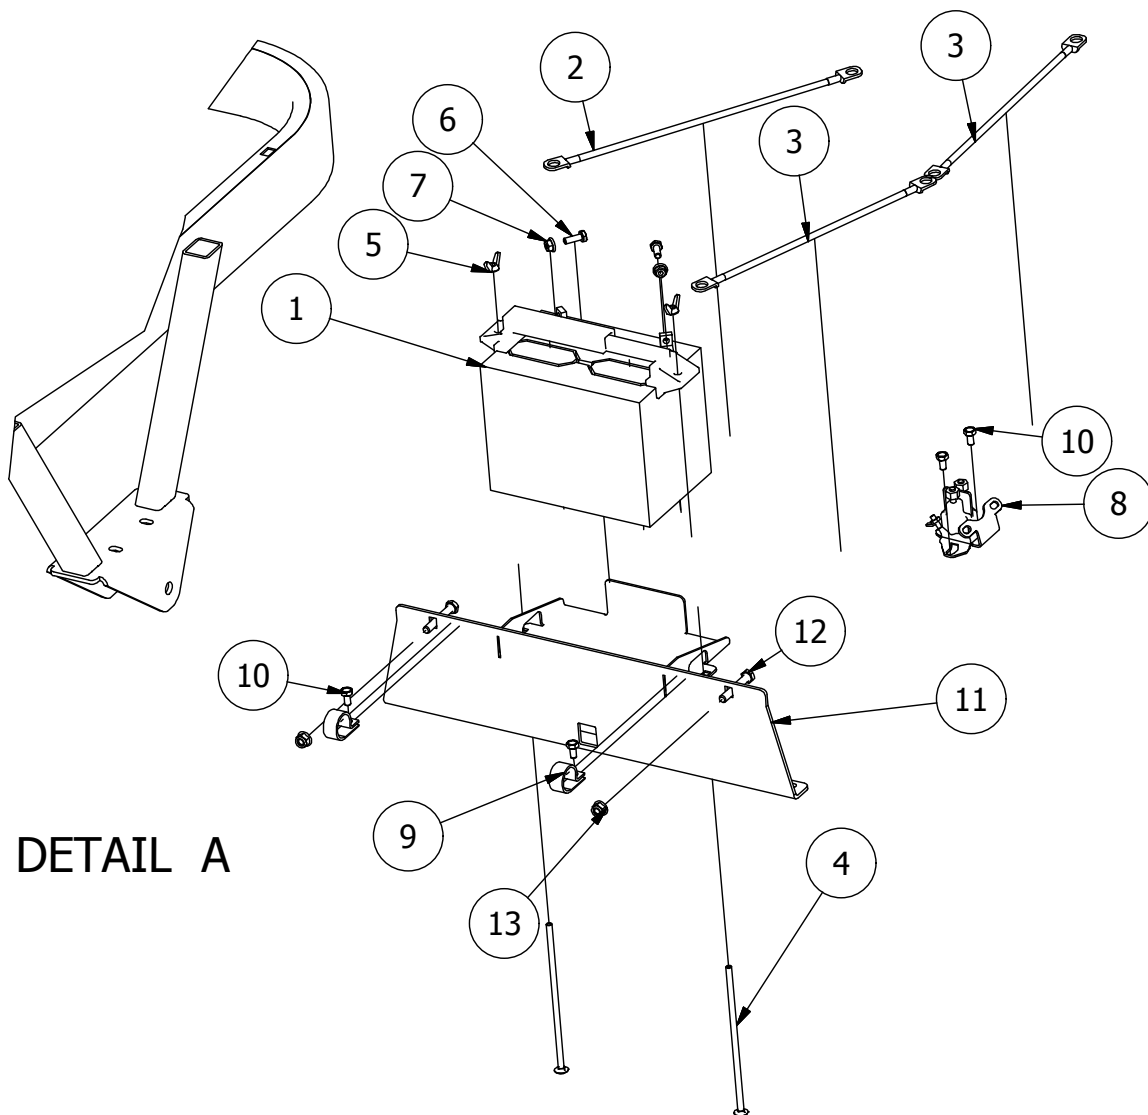

DETAIL A

Detail A Parts List			
ITEM	QTY	PART NUMBER	DESCRIPTION
1	1	468-1004-00	12-V Mower Starter Battery
2	1	486-0017-00	Mower Negative Battery Cable 28" long
3	2	486-0018-00	Mower Positive Battery Cable 12" long
4	2	418-0034-00	1/4-20 X 7 CARRIAGE BOLT ZINC
5	2	413-0025-00	1/4-20 WING NUT ZINC
6	2	418-0035-00	1/4-20 X 3/4 HEX C/S GR 2 ZINC
7	4	413-0026-00	1/4-20 NYLON INSERT FLANGE L/NUT ZINC
8	1	486-0006-00	Mower Starter Solenoid
9	2	472-0002-00	1/2" CUSHIONED LOOP CLAMP
10	4	418-0025-00	1/4-20 X 1/2 HWH SLOT TYPE F TCS ZINC
11	1	490-0027-00	Mower TTQ Battery Box Assembly
12	2	618-2071-00	5/16-18X 2" Hex Head Cap Screw
13	2	613-8049-00	5/16-18 Nylon Insert Flange Nut Zinc Orange Nylon