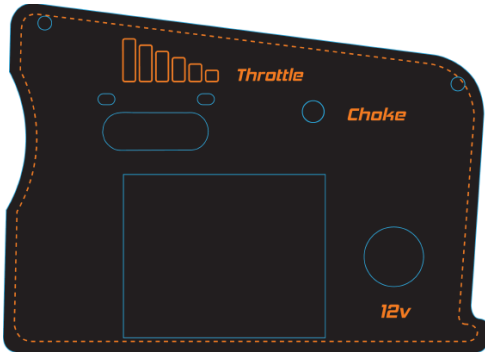

491-0190-00  
EPA Decal

491-0176-00  
RZ-C Decal

491-0002-00  
Step Decal

491-0154-00  
RZ Control  
Console Decal

491-0188-00  
Left Fuel Tank Decal

491-0189-00  
Left Fuel Tank Decal

491-0001-00  
Warning Label Decal