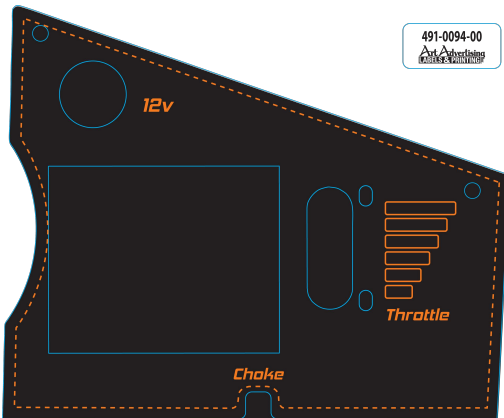

491-0087-00

RZ-Pro Decal

491-0084-00

Mower TTQ Deck Height Decal

491-0001-00

Warning Label Cluster

491-0094-00

Console Decal