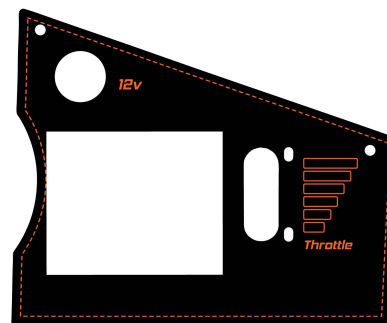

491-0004-00 Spartan
Console Decal